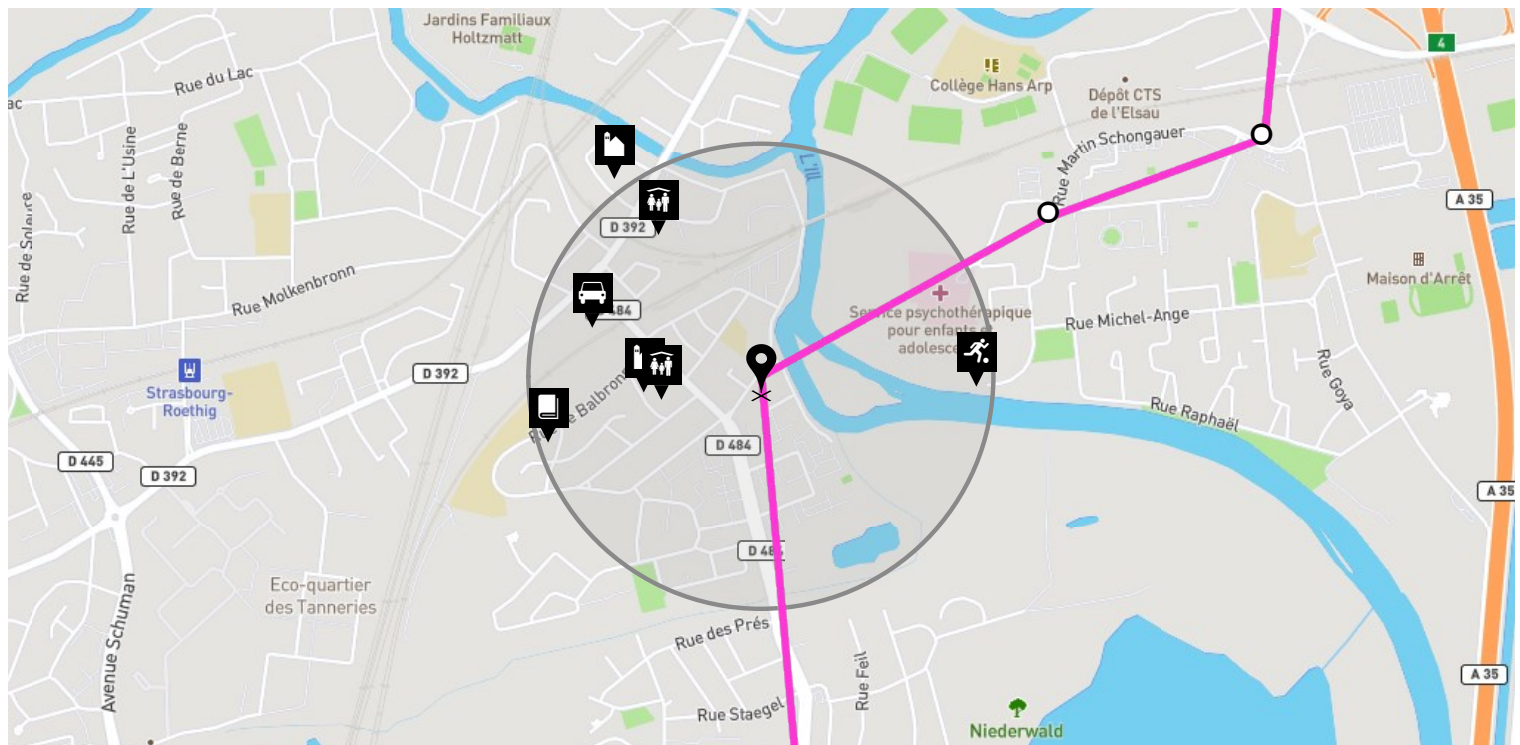

Plan de l'arrêt

↑ Légende

temps réel

Commune

Transport

Station vélo

Parc vélo

Parc relais

Parking

Station d'auto-partage

Aire de covoiturage

Arrêt/Gare

Tourisme

Zones commerciales

Patrimoine - tourisme

Sports et loisirs

Lieux publics

Point de vente

Zones d'activité

Service

Enseignement

Santé

Cimetières et lieux de culte

Transport en commun